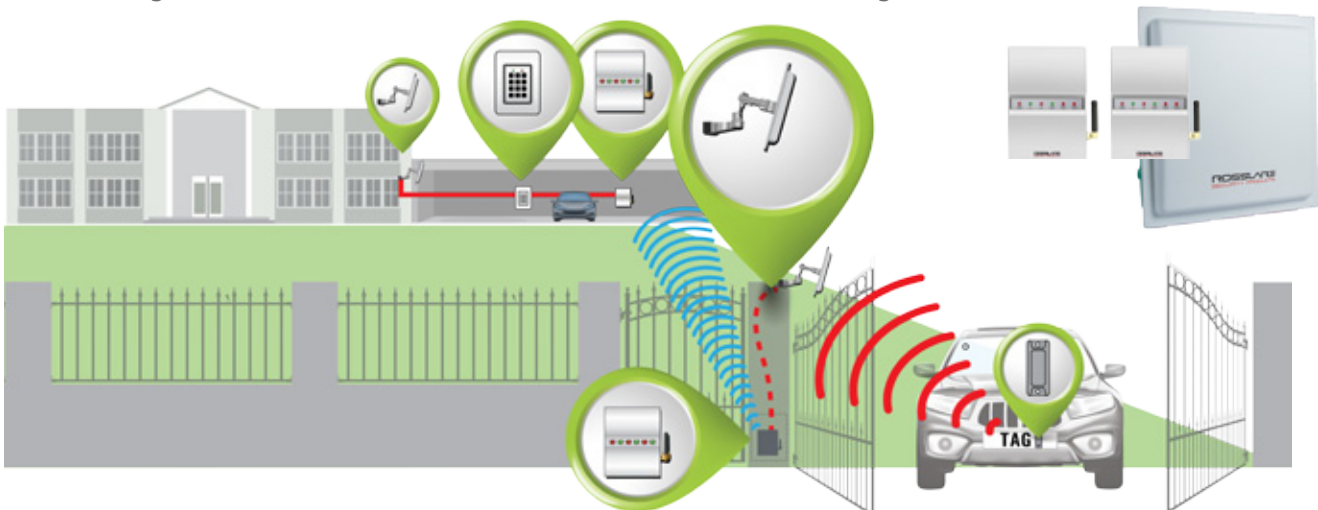

A DISTANCIA

Asegurar el almacén de sus clientes, propiedades comerciales y las áreas de estacionamiento no tiene por qué ser difícil o complicado. Rosslare ofrece escalabilidad, accesibilidad, facilidad de uso e instalación. Nuestra experiencia y la variedad de productos le permiten dar a sus clientes la solución ideal. Cuando se requiere acceso remoto a su plaza de estacionamiento o almacén, la solución para la seguridad y la protección se la proporciona el AY-L23 combinado con el control remoto SA-23-B2. Desde su vehículo el control remoto puede abrir su puerta de garaje automatizada o puerta basculante a distancias de más de 50 metros (164 pies), manteniendo usted y sus contenidos seguros y protegidos.

HÁGALO AUTOMÁTICO

Integre su puerta o entrada del almacén con el lector UHF de largo alcance AY-U900. Gracias a su compatibilidad con múltiples protocolos, el AY-U900 puede leer múltiples formatos de etiquetas desde una distancia de hasta 12 m (39 pies). El lector se puede utilizar para una amplia gama de aplicaciones RFID, tales como la gestión del transporte, vehículos, estacionamientos, control de procesos de producción y control de acceso.

Cuando los altos costos por cableado no son una opción para el acceso a puertas remotas o almacenes, elija la tecnología inalámbrica! Con un alcance máximo de 70 metros (230 pies) en interiores y de hasta 300 metros (985 pies) al aire libre, la interfaz inalámbrica-MD W11 puede hacer la conexión entre el lector y el controlador más económica y rápida.

Para eventos de lectores simultáneos, las transmisiones se pueden enviar utilizando los MD-80 RS-232 al convertidor de salida Wiegand de 26-Bits. El MD-80 permite que el AY-U900 pueda leer el ID de hasta 70 credenciales a través de RS-232 y luego enviar la salida del ID de cada credencial uno por uno cada 2,5 segundos al controlador de acceso en formato de datos Wiegand.